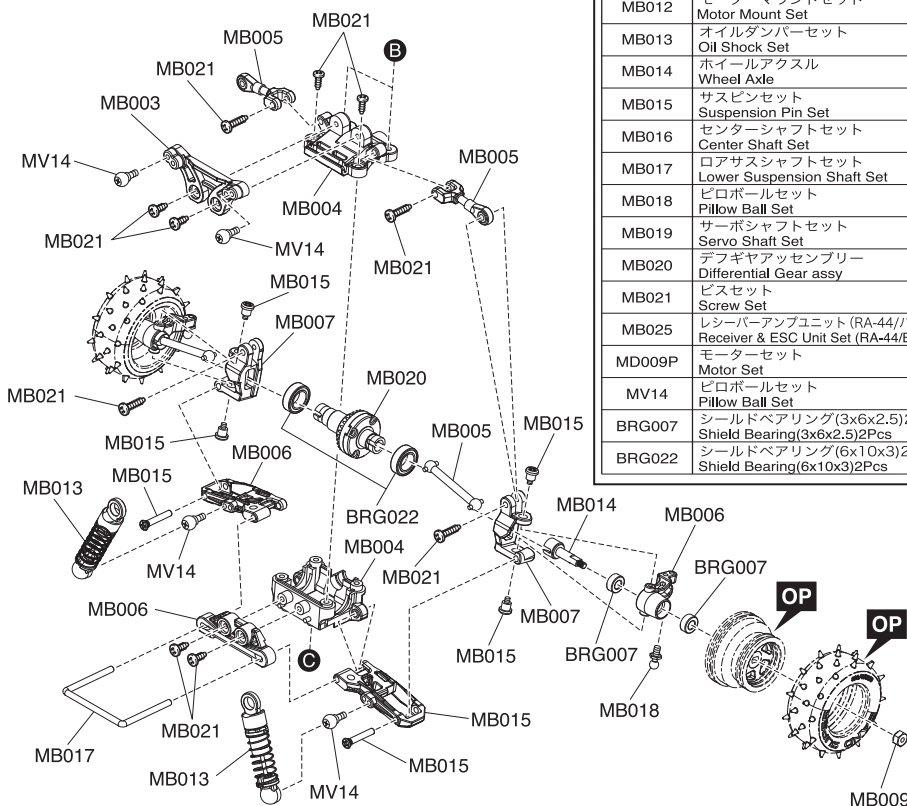

# Exploded View / Explosionszeichnung Eclaté / Despiece / 分解図

## Spare Parts / Ersatzteile / Pieces detachees. / Repuestos / スペアパーツ

No. 品番	Description パーツ名
MB001-1	メインシャシー Main Chassis
MB003	バッテリーホルダーセット Battery Holder Set
MB004	バルクヘッドセット Bulkhead Set
MB005	サスペンションロッドセット Suspension Rod Set
MB006	サスアームセット Suspension Arm Set
MB007	フロントハブキャリアセット Front Hub Carrier Set
MB008	サーボプレートセット Servo Plate Set
MB009	サーボセイバーセット Servo Saver Set
MB010	サーボギヤセット Servo Gear Set
MB011	ピニオン&スパーギヤセット Pinion & Spur Gear Set
MB012	モーターマウントセット Motor Mount Set
MB013	オイルダンパーセット Oil Shock Set
MB014	ホイールアクスル Wheel Axle
MB015	サスピンセット Suspension Pin Set
MB016	センターシャフトセット Center Shaft Set
MB017	ロアサスシャフトセット Lower Suspension Shaft Set
MB018	ピロボールセット Pillow Ball Set
MB019	サーボシャフトセット Servo Shaft Set
MB020	デフギヤアッセンブリー Differential Gear Assy
MB021	ビスセット Screw Set
MB025	レシーバーアンプユニット (RA-44/バグリースポーツ) Receiver & ESC Unit Set (RA-44/Buggy Sports)
MD009P	モーターセット Motor Set
MV14	ピロボールセット Pillow Ball Set
BRG007	シールドベアリング (3x6x2.5)2入 Shield Bearing (3x6x2.5)2Pcs
BRG022	シールドベアリング (6x10x3)2入 Shield Bearing (6x10x3)2Pcs

▶ The optional parts should be used for the parts marked with **OP**.

▶ Die Tuningteile sollen die mit **OP** markierten Teile ersetzen.

▶ Vous pouvez remplacer les pièces **OP** par des pièces options

▶ Las piezas opcionales deben ser utilizadas en las piezas marcadas con **OP**

# Exploded View / Explosionszeichnung Eclaté / Despiece / 分解図

Servo  
Servo  
Servo  
サーボ

メーカー指定の純正部品を使用して  
安全にR/Cを楽しみましょう。