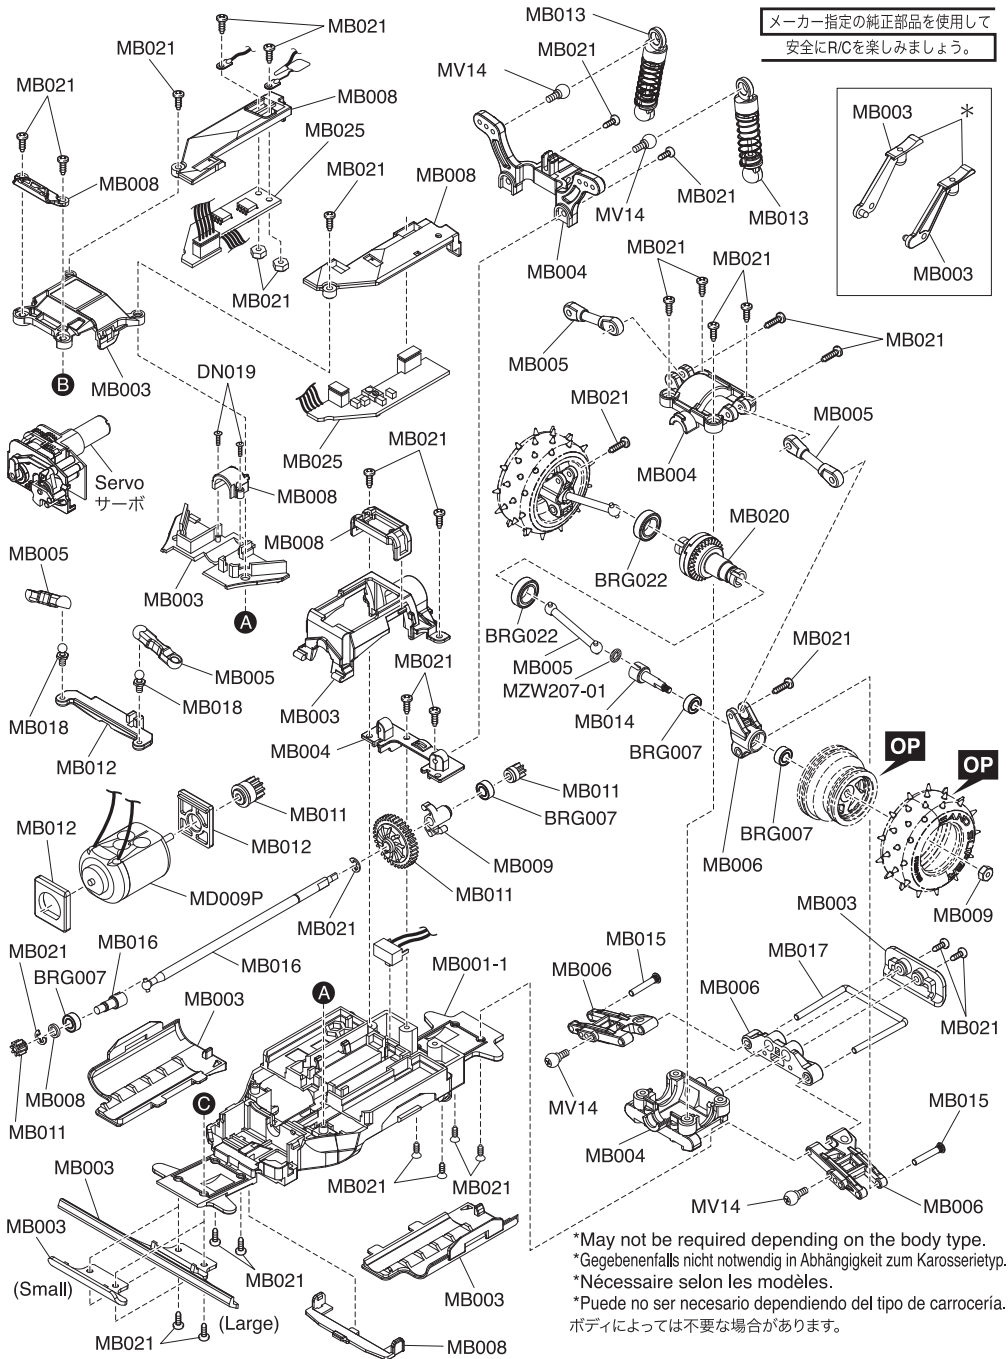

## Spare Parts / Ersatzteile / Pieces detachees. / Repuestos / スペアパーツ

No. 品番	Description パーツ名
MB001-1	メインシャシー Main Chassis
MB003	バッテリーホルダーセット Battery Holder Set
MB004	バルクヘッドセット Bulkhead Set
MB005	サスペンションロッドセット Suspension Rod Set
MB006	サスアームセット Suspension Arm Set
MB007	フロントハブキャリアセット Front Hub Carrier Set
MB008	サーボプレートセット Servo Plate Set
MB009	サーボセイバーセット Servo Saver Set
MB010	サーボギヤセット Servo Gear Set
MB011	ピニオン&スパーギヤセット Pinion & Spur Gear Set
MB012	モーターマウントセット Motor Mount Set
MB013	オイルダンパーセット Oil Shock Set
MB014	ホイールアクスル Wheel Axle
MB015	サスピンセット Suspension Pin Set
MB016	センターシャフトセット Center Shaft Set
MB017	ロアサスシャフトセット Lower Suspension Shaft Set
MB018	ピロボールセット Pillow Ball Set
MB019	サーボシャフトセット Servo Shaft Set
MB020	デフギヤアッセンブリー Differential Gear Assy
MB021	ビスセット Screw Set
MB025	レシーバーアンプユニット (RA-44/バグリースポーツ) Receiver & ESC Unit Set (RA-44/Buggy Sports)
MD009P	モーターセット Motor Set
MV14	ピロボールセット Pillow Ball Set
BRG007	シールドベアリング (3x6x2.5)2入 Shield Bearing (3x6x2.5)2Pcs
BRG022	シールドベアリング (6x10x3)2入 Shield Bearing (6x10x3)2Pcs

▶ The optional parts should be used for the parts marked with **OP**.

▶ Die Tuningteile sollen die mit **OP** markierten Teile ersetzen.

▶ Vous pouvez remplacer les pièces **OP** par des pièces options

▶ Las piezas opcionales deben ser utilizadas en las piezas marcadas con **OP**

▶ **OP** の印が付いたパーツはオプションパーツをご利用ください。

メーカー指定の純正部品を使用して  
安全にR/Cを楽しみましょう。

\*May not be required depending on the body type.  
 \*Gegebenenfalls nicht notwendig in Abhängigkeit zum Karosserietyp.  
 \*Nécessaire selon les modèles.  
 \*Puede no ser necesario dependiendo del tipo de carrocería.  
 ボディによっては不要な場合があります。

# Exploded View / Explosionszeichnung Eclaté / Despiece / 分解図

Servo  
Servo  
Servo  
サーボ

メーカー指定の純正部品を使用して  
安全にR/Cを楽しみましょう。