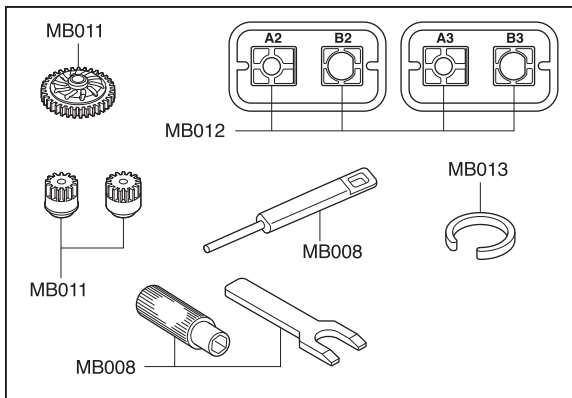

## Spare Parts / Ersatzteile / Pieces detachees. / Repuestos / スペアパーツ

No. 品番	Description パーツ名
MB001-1	メインシャシー Main Chassis
MB003	バッテリーホルダーセット Battery Holder Set
MB004	バルクヘッドセット Bulkhead Set
MB005	サスペンションロッドセット Suspension Rod Set
MB006	サスアームセット Suspension Arm Set
MB007	フロントハブキャリアセット Front Hub Carrier Set
MB008	サーボプレートセット Servo Plate Set
MB009	サーボセイバーセット Servo Saver Set
MB010	サーボギヤセット Servo Gear Set
MB011	ピニオン&スパーギヤセット Pinion & Spur Gear Set
MB012	モーターマウントセット Motor Mount Set
MB013	オイルダンパーセット Oil Shock Set
MB014	ホイールアクスル Wheel Axle
MB015	サスピンセット Suspension Pin Set
MB016	センターシャフトセット Center Shaft Set
MB017	ロアサスシャフトセット Lower Suspension Shaft Set
MB018	ピロボールセット Pillow Ball Set
MB019	サーボシャフトセット Servo Shaft Set
MB020	デフギヤアッセンブリー Differential Gear Assy
MB021	ビスセット Screw Set
MB025	レシーバーアンプユニット (RA-44/バグリースポーツ) Receiver & ESC Unit Set (RA-44/Buggy Sports)
MD009P	モーターセット Motor Set
MV14	ピロボールセット Pillow Ball Set
BRG007	シールドベアリング (3x6x2.5)2入 Shield Bearing (3x6x2.5)2Pcs
BRG022	シールドベアリング (6x10x3)2入 Shield Bearing (6x10x3)2Pcs

# Exploded View / Explosionszeichnung Eclaté / Despiece / 分解図

Servo  
Servo  
Servo  
サーボ

メーカー指定の純正部品を使用して  
安全にR/Cを楽しみましょう。